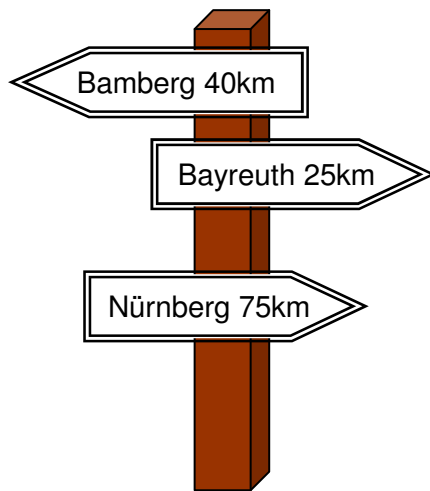

Entdecken Sie die Umgebung:

**Wir freuen uns
auf Sie!**

Adresse der Ferienwohnung:
Kirchberg 5 / Nankendorf
91344 Waischenfeld

Informationen und Buchung unter:
Familie Flügge
Leitergasse 7
96117 Memmelsdorf

Tel.: 09505 8833
Fax: 09505 8811
E-mail: ofn@ferienwohnung-fluegge.de
www.ferienwohnung-fluegge.de

Preise entnehmen Sie bitte dem Infoblatt.

Urlaub

**im Herzen der
Fränkischen Schweiz**

in Nankendorf

- **Fränkische Schweiz** - eine Landschaft zwischen Tal und Felsen und ihre vielfältige Natur
- Streitberg und Ruine Neideck (12km)
- Waischenfeld (2 km)
- Sanspareil und Felsengarten (20 km)
- Bayreuth, die Wagner Stadt (25 km)
- Teufelhöhle und Erlebnisbad in Pottenstein (12 km)
- Thermalbad in Obernsees (10 km)

... und vieles mehr!

Bamberg - Weltkulturerbe

Herzlich Willkommen in Ihrer Ferienwohnung

Die Ferienwohnung mit Garten bietet Platz für 2-5 Personen. Sie haben einen separaten Eingang, eine Garage und Parkplatz vor dem Haus.